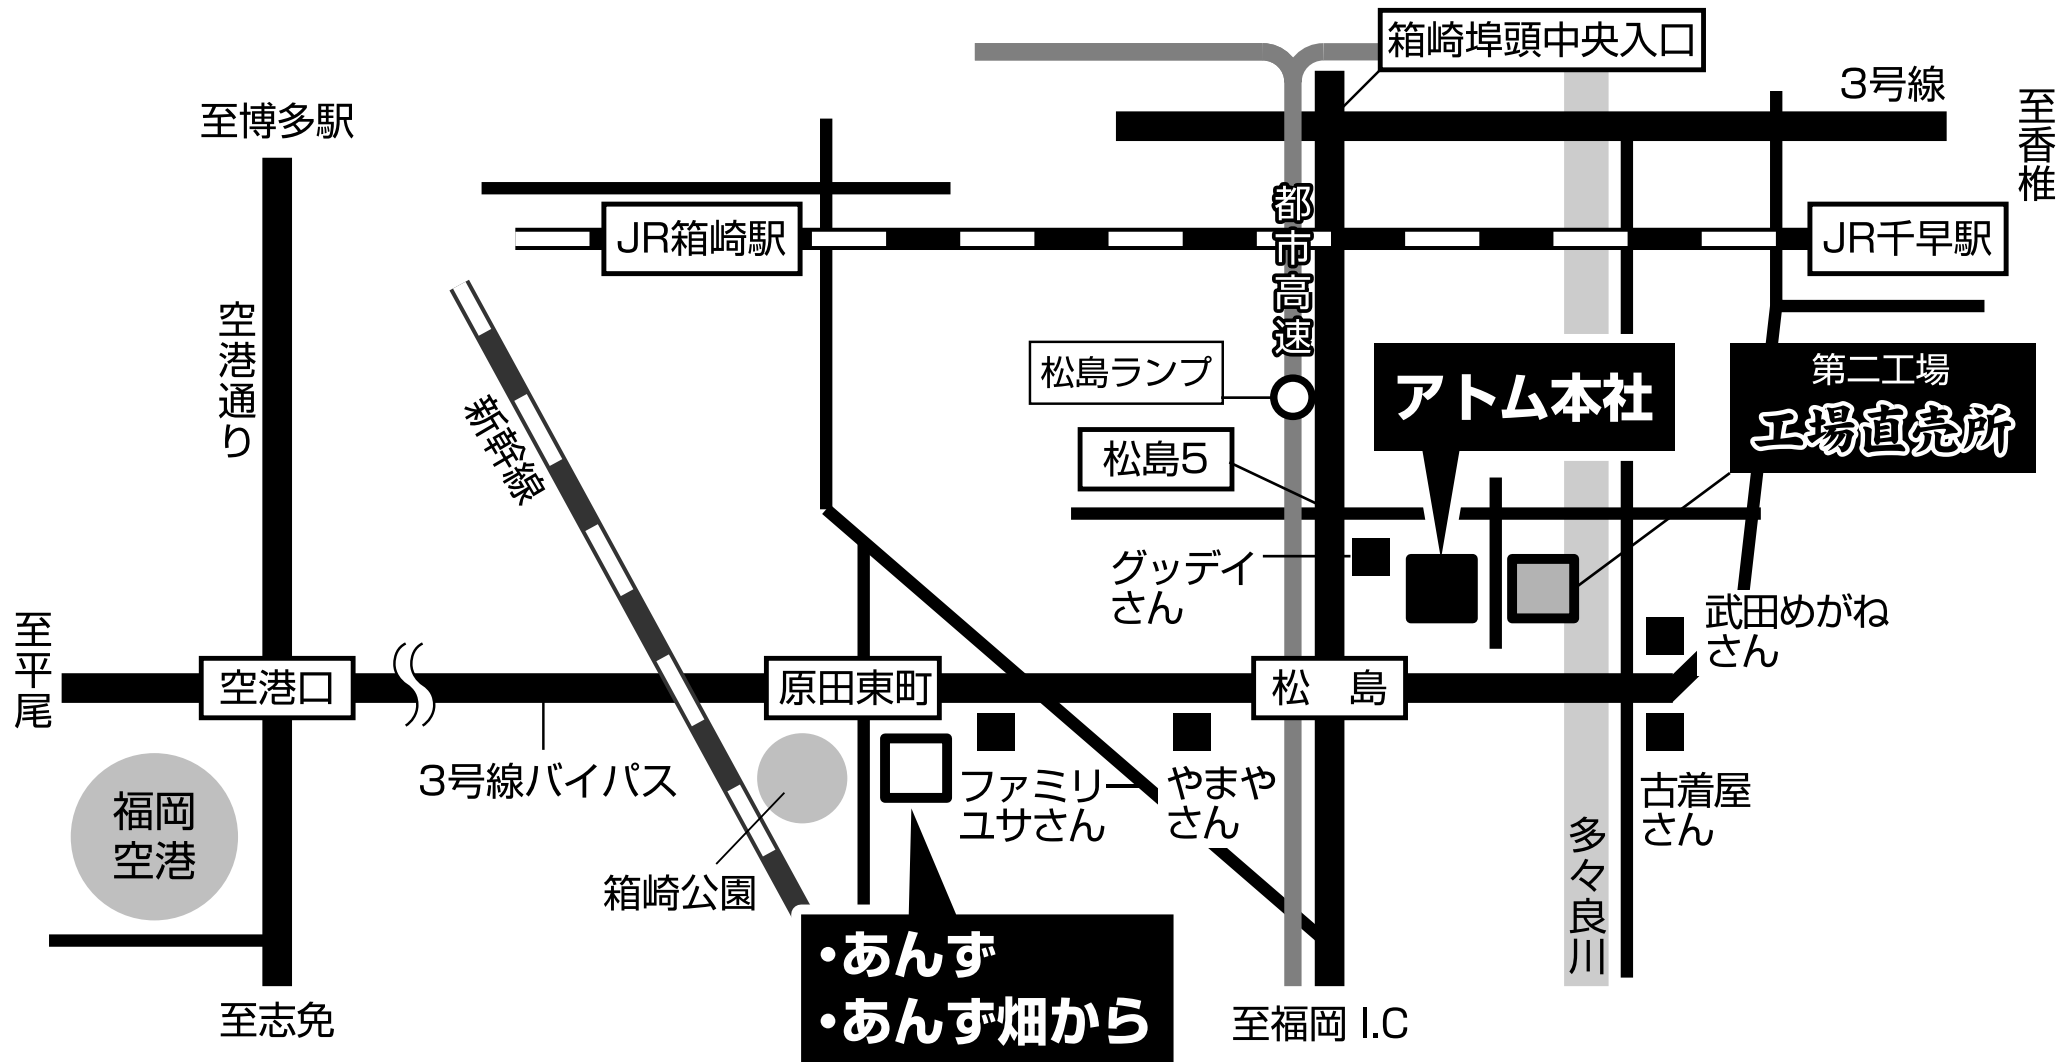

# アトム株式会社 地図

★福岡空港より車で約10~15分

★都市高速・松島ランプより、車で約1分

アトム本社 福岡市東区松島5-17-25 TEL.092-622-9144

お肉の工場直売所 福岡市東区松島5-18-6 TEL.092-611-8776